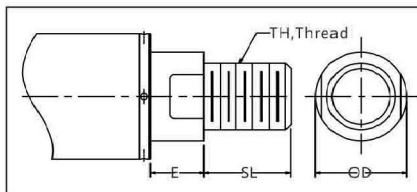

定制安装连接件 CUSTOMIZING MOUNTING PARTS

HD: _____ T: _____ HR: _____
LW: _____ LP: _____ LN: _____
E: _____ SL: _____

E: _____ SL: _____ HR: _____
HD: _____ LW: _____

HD: _____ HE: _____ E: _____
SL: _____ LW: _____

HD: _____ HE: _____ E: _____
SL: _____ SB: _____ SA: _____

HD: _____ OD: _____ E: _____
SL: _____

SP: _____ OD: _____ E: _____
SL: _____ FD: _____

TH: _____ OD: _____ E: _____
SL: _____

LW: _____ EE: _____ T: _____
ED: _____ LN: _____ F: _____