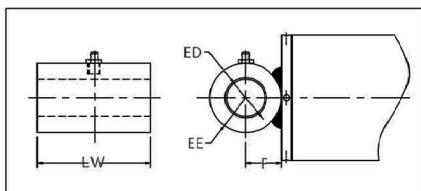

定制安装连接件 CUSTOMIZING MOUNTING PARTS

HD: _____ T: _____ HR: _____
LW: _____ LP: _____ LN: _____
E: _____ SL: _____

E: _____ SL: _____ HR: _____
HD: _____ LW: _____

HD: _____ HE: _____ E: _____
SL: _____ LW: _____

HD: _____ HE: _____ E: _____
SL: _____ SB: _____ SA: _____

HD: _____ OD: _____ E: _____
SL: _____

SP: _____ OD: _____ E: _____
SL: _____ FD: _____

TH: _____ OD: _____ E: _____
SL: _____

LW: _____ EE: _____ T: _____
ED: _____ LN: _____ F: _____

LW: _____ EE: _____ F: _____
ED: _____

LN: _____ EE: _____ F: _____
ED: _____

SB: _____ EE: _____ F: _____
ED: _____ SA: _____