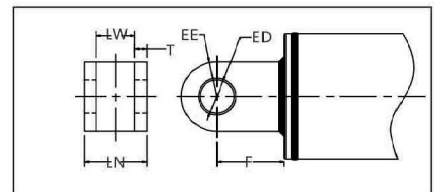

定制安装连接件 CUSTOMIZING MOUNTING PARTS

HD: _____ T: _____ HR: _____
LW: _____ LP: _____ LN: _____
E: _____ SL: _____

E: _____ SL: _____ HR: _____
HD: _____ LW: _____

HD: _____ HE: _____ E: _____
SL: _____ LW: _____

HD: _____ HE: _____ E: _____
SL: _____ SB: _____ SA: _____

HD: _____ OD: _____ E: _____
SL: _____

SP: _____ OD: _____ E: _____
SL: _____ FD: _____

TH: _____ OD: _____ E: _____
SL: _____

LW: _____ EE: _____ T: _____
ED: _____ LN: _____ F: _____

LW: _____ EE: _____ F: _____
ED: _____

LN: _____ EE: _____ F: _____
ED: _____

SB: _____ EE: _____ F: _____
ED: _____ SA: _____