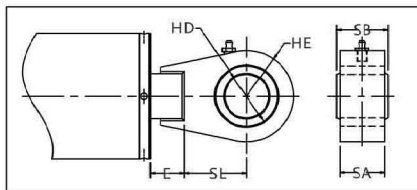

定制安装连接件 CUSTOMIZING MOUNTING PARTS

HD: _____ T: _____ HR: _____
LW: _____ LP: _____ LN: _____
E: _____ SL: _____

E: _____ SL: _____ HR: _____
HD: _____ LW: _____

HD: _____ HE: _____ E: _____
SL: _____ LW: _____

HD: _____ HE: _____ E: _____
SL: _____ SB: _____ SA: _____

HD: _____ OD: _____ E: _____
SL: _____

SP: _____ OD: _____ E: _____
SL: _____ FD: _____

TH: _____ OD: _____ E: _____
SL: _____

LW: _____ EE: _____ T: _____
ED: _____ LN: _____ F: _____