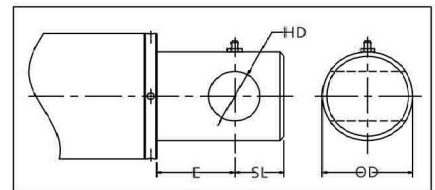

定制安装连接件 CUSTOMIZING MOUNTING PARTS

HD: _____ T: _____ HR: _____
LW: _____ LP: _____ LN: _____
E: _____ SL: _____

E: _____ SL: _____ HR: _____
HD: _____ LW: _____

HD: _____ HE: _____ E: _____
SL: _____ LW: _____

HD: _____ HE: _____ E: _____
SL: _____ SB: _____ SA: _____

HD: _____ OD: _____ E: _____
SL: _____

SP: _____ OD: _____ E: _____
SL: _____ FD: _____

TH: _____ OD: _____ E: _____
SL: _____

LW: _____ EE: _____ T: _____
ED: _____ LN: _____ F: _____